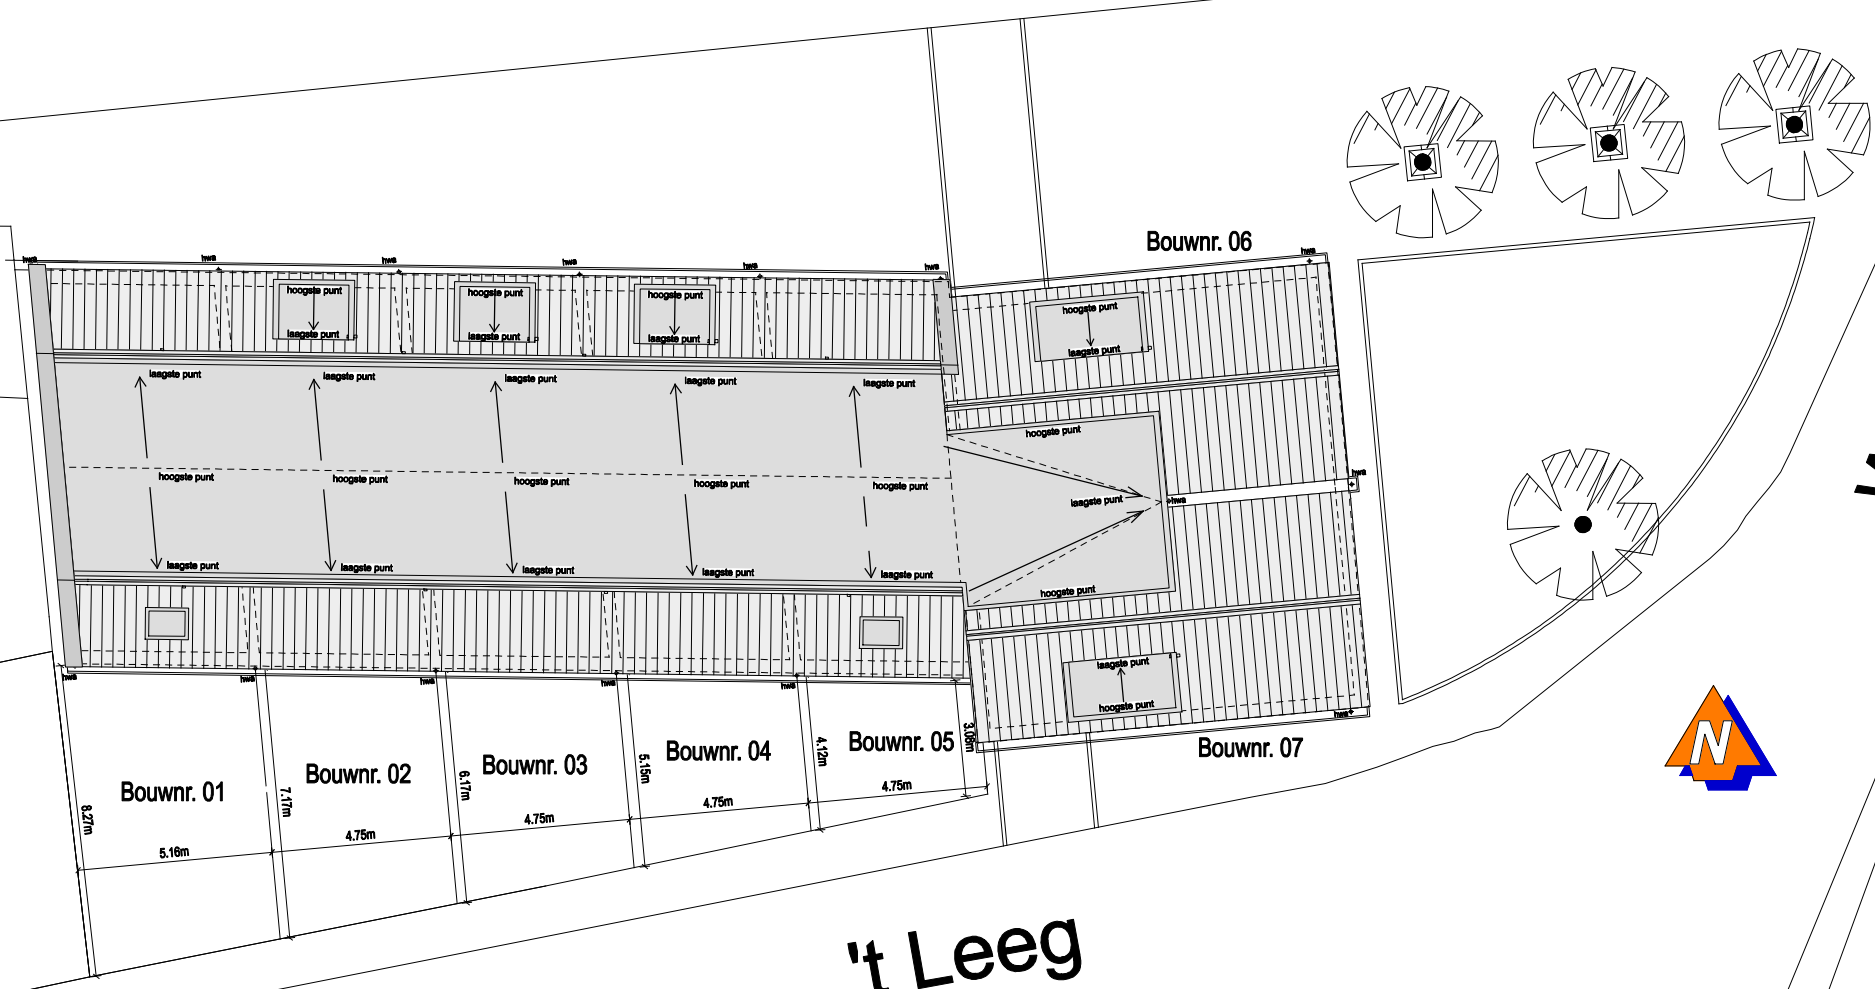

Schans

Willemskade

't Leeg

WIND ARCHITECTEN ADVISEURS

WAA

Burg. Willeweg 31-37
Postbus 180
9200 AD Drachten
Doesburgweg 6c
2803 PL Gouda
T (0612) 571 475
E info@waa.nu
I www.waa.nu

| | |
|------------|--------------------------------|
| WERK | LEMMER - WONINGEN BIJ DE SLUIS |
| BETREFT | SITUTIE TBV MAATVOERING TUINEN |
| OPDRACHTG. | WIND VASTGOEDONTWIKKELING B.V. |
| SCHAAL | 1:200 |
| DATUM | 06-05-2009 |
| GEWIJZIGD | |
| WERKNR. | 070970 |
| BLAD | BL-01 |

...070970\B\070970-B BL01.s01